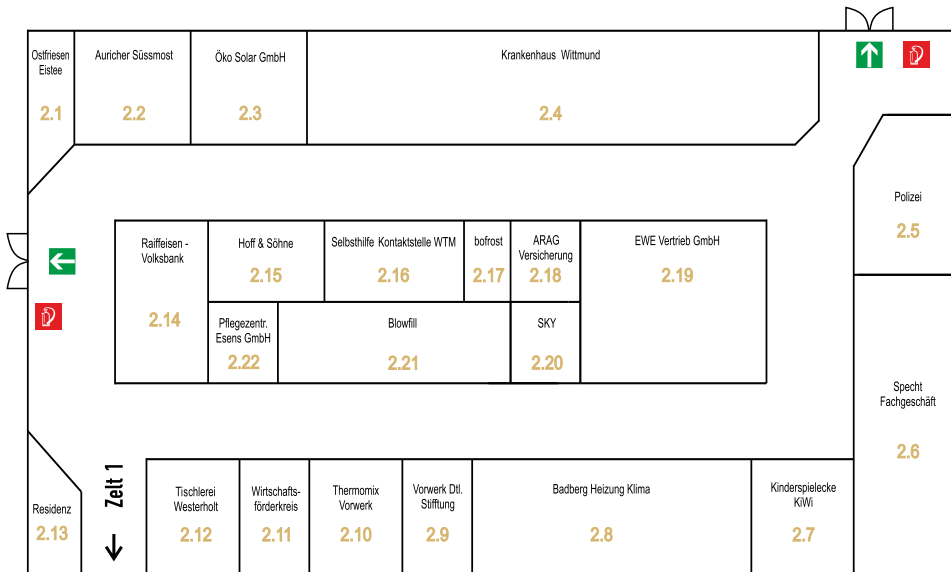

Messegelände Gesamtansicht / Außenbereich

-  Rettungs-Fluchtwege
-  Unfallhilfsstelle
-  Getränke und Verzehr

Lieferanten- und Künstlereingang

Sa. + So. kostenloser

P+R

Watt'n Express

← Auricher Straße →

Haupteingang
Kasse

Autopark Schunke

Zelt 5

WC

- 2 = UG Pflegebuttlер
- 4 =  Unfallhilfsstelle
- 13 = Wittmunder Tafel
- 15 = ADAC
- 16 = Einbruchschutz
- 18 = Dämmtechnik Neuhaus
- 21 = Jägerschaft
- 22 = Heidschnucken Fam. Becker
- 23 = Rassengeflügelzüchter
- 34 = Ochtersommer Weiderind
- 37 = Thormählen
- 50 = Faßbender Service
- 51 = Hof & Haus Dachbeschichtung

- 25 = Crepes
- 26 = Lübcke Pizza
- 27 = Eis Langenscheidt
- 29 = Pilzpfanne Brezel
- 46 = Ausschank

Kein Eingang

Zelt 1

← Fluchtweg/Notausgang

↻ Feuerlöscher

Zelt 2

 Fluchtweg/Notausgang

 Feuerlöscher

Zelt 3

Zelt 4

Zelt 5

 Fluchtweg/Notausgang

 Feuerlöscher