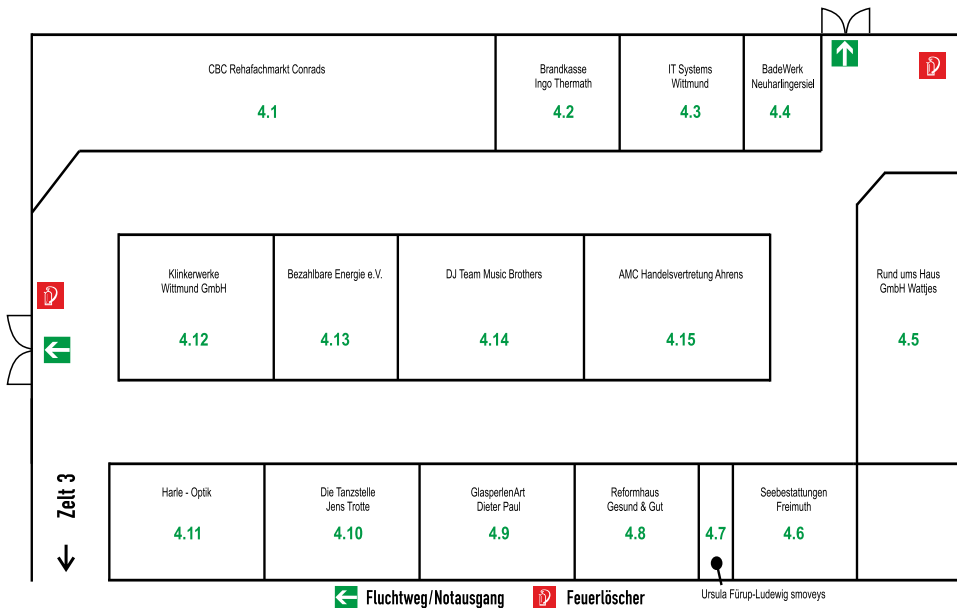

Messegelände Gesamtansicht / Außenbereich

-  Rettungs-Fluchtwege
-  Unfallhilfsstelle
-  Getränke und Verzehr

Lieferanten- und Künstlereingang

Sa. + So. kostenloser

P+R

Watt'n Express

← Auricher Straße →

Haupteingang
Kasse

Autopark Schunke

Zelt 5

WC

- 2 = UG Pflegebuttlер
- 4 =  Unfallhilfsstelle
- 13 = Wittmunder Tafel
- 15 = ADAC
- 16 = Einbruchschutz
- 18 = Dämmtechnik Neuhaus
- 21 = Jägerschaft
- 22 = Heidschnucken Fam. Becker
- 23 = Rassengeflügelzüchter
- 34 = Ochtersommer Weiderind
- 37 = Thormählen
- 50 = Faßbender Service
- 51 = Hof & Haus Dachbeschichtung

- 25 = Crepes
- 26 = Lübcke Pizza
- 27 = Eis Langenscheidt
- 29 = Pilzpfanne Brezel
- 46 = Ausschank

Kein Eingang

Zelt 1

← Fluchtweg/Notausgang

↻ Feuerlöscher

Zelt 2

 Fluchtweg/Notausgang

 Feuerlöscher

Zelt 3

Zelt 4

Zelt 5

 Fluchtweg/Notausgang

 Feuerlöscher